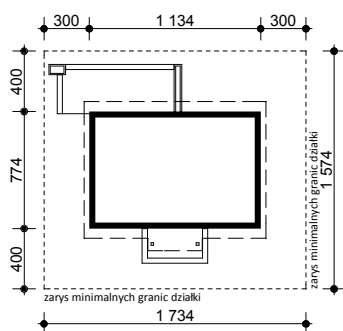

PROJEKT Z12

OBRYS BUDYNKU DO PROJEKTU ZAGOSPODAROWANIA

usytuowanie domu na działce

oś odbicia
lustrzanego

oś odbicia
lustrzanego

STUDIO Z500

ul. Gen. Zajączka 11 / 6 : 01-510 Warszawa
tel./fax: +48 (22) 425 50 30 ; +48 (22) 331 13 35
e-mail: projekty@Z500.pl ; www.z500.pl

TEMAT
OPRACOWANIA:

PROJEKT DOMU JEDNORODZINNEGO

RYSunEK:

OBRYS BUDYNKU - rzut parteru

SKALA:

1:500