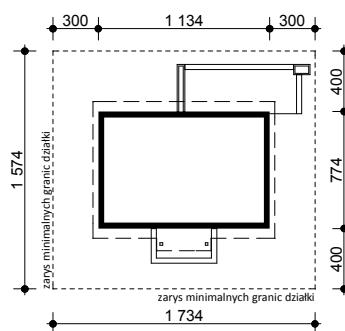

oś odbicia
lustrzanego